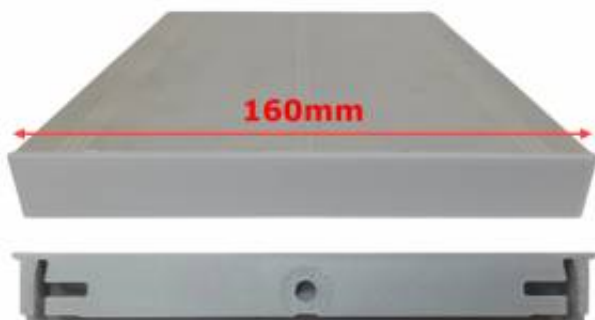

Link do produktu: <https://powerled.pro/zaslepki-petg-do-profilu-aluminiowego-160mm-szare-komplet-2szt-p-11644.html>

Zaślepki PETG do profilu aluminiowego 160mm SZARE komplet - 2szt

Cena	18,98 zł
Dostępność	Dostępny
Czas wysyłki	24 godziny
Kod producenta	zaslepka_szara_PETG
Kod EAN	5906516880875

Opis produktu

Komplet zaślepek do profilu aluminiowego 160 mm – trwałe i estetyczne rozwiązanie

Jeśli szukasz solidnej i funkcjonalnej zaślepki do profilu aluminiowego o szerokości 160 mm, nasz zestaw zaślepek pełnych, wydrukowanych w technologii 3d z szarego petg, to idealne rozwiązanie do zamknięcia i zabezpieczenia końców profilu.

Zaślepki wykonane są z trwałego tworzywa petg, które charakteryzuje się wysoką odpornością na złamania, elastycznością oraz dobrą wytrzymałością mechaniczną. Dzięki temu doskonale nadają się do zastosowań wymagających solidnego zamknięcia profilu. Dodatkowo petg cechuje się odpornością na wilgoć, temperaturę oraz działanie chemikaliów, co sprawia, że materiał świetnie sprawdza się w różnych warunkach użytkowania.

Główne cechy produktu

- **Wykonane z wytrzymałego PETG** – odporność na pęknięcia i uszkodzenia mechaniczne
- **Wysoka elastyczność materiału** – trwałość i dopasowanie do profilu
- **Odporność na wilgoć oraz warunki atmosferyczne** – możliwość stosowania wewnątrz i na zewnątrz
- **Precyzyjne dopasowanie** – do profilu aluminiowego o szerokości 160 mm
- **Skuteczna ochrona** – przed kurzem, zabrudzeniami i czynnikami zewnętrznymi
- **Kolor: szary** – elegancki i nowoczesny wygląd
- **Wysokość: 20 mm** – zapewnia solidne zamknięcie profilu
- **Grubość: 10 mm** – gwarantuje stabilność i trwałość zaślepek
- **Druk 3D** – dokładność wykonania i solidna konstrukcja