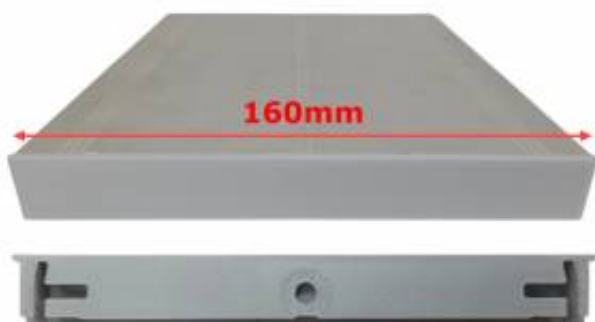

Link do produktu: <https://powerled.pro/zaslepki-petg-do-profilu-aluminiowego-160mm-szare-komplet-2szt-p-11644.html>

Zaślepki PETG do profilu aluminiowego 160mm SZARE komplet - 2szt

Cena	18,98 zł
Dostępność	Dostępny
Czas wysyłki	24 godziny
Kod producenta	zaslepka_szara_PETG
Kod EAN	5906516880875

Opis produktu

Komplet zaślepek do profilu aluminiowego 160 mm – trwałe i estetyczne rozwiązanie

Jeśli szukasz solidnej i funkcjonalnej zaślepki do profilu aluminiowego o szerokości 160 mm, nasz zestaw zaślepek pełnych, wydrukowanych w technologii 3d z szarego petg, to idealne rozwiązanie do zamknięcia i zabezpieczenia końców profilu.

Zaślepki wykonane są z trwałego tworzywa petg, które charakteryzuje się wysoką odpornością na złamanie, elastycznością oraz dobrą wytrzymałością mechaniczną. Dzięki temu doskonale nadają się do zastosowań wymagających solidnego zamknięcia profilu. Dodatkowo petg cechuje się odpornością na wilgoć, temperaturę oraz działanie chemikaliów, co sprawia, że materiał świetnie sprawdza się w różnych warunkach użytkowania.

Główne cechy produktu

- **Wykonane z wytrzymałego PETG** – odporność na pęknięcia i uszkodzenia mechaniczne
- **Wysoka elastyczność materiału** – trwałość i dopasowanie do profilu
- **Odporność na wilgoć oraz warunki atmosferyczne** – możliwość stosowania wewnątrz i na zewnątrz
- **Precyzyjne dopasowanie** – do profilu aluminiowego o szerokości 160 mm
- **Skuteczna ochrona** – przed kurzem, zabrudzeniami i czynnikami zewnętrznymi
- **Kolor: szary** – elegancki i nowoczesny wygląd
- **Wysokość: 20 mm** – zapewnia solidne zamknięcie profilu
- **Grubość: 10 mm** – gwarantuje stabilność i trwałość zaślepek
- **Druk 3D** – dokładność wykonania i solidna konstrukcja