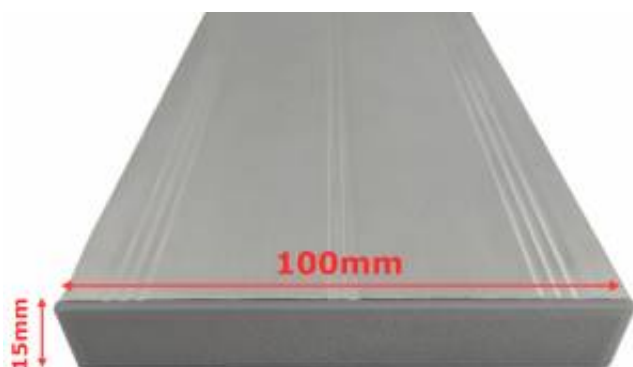

## Zaślepki PETG do profilu aluminiowego 10cm SZARE komplet - 2szt

Cena	<b>13,84 zł</b>
Dostępność	<b>Dostępny</b>
Czas wysyłki	<b>24 godziny</b>
Kod producenta	<b>zaslepka_10_mala_szara_PETG</b>
Kod EAN	<b>5906516880974</b>

#### Komplet zaślepek PEŁNYCH do profilu aluminiowego 100 mm - trwałe, estetyczne i funkcjonalne rozwiązanie

Oferujemy solidny komplet **zaślepek pełnych** przeznaczonych do profilu aluminiowego o długości **100 mm**. Zaślepki zostały wykonane w technologii **druku 3D** z wysokiej jakości tworzywa **PETG** w kolorze **szarym**, co zapewnia im trwałość, odporność na uszkodzenia oraz neutralny i profesjonalny wygląd.

#### Specyfikacja techniczna:

- **Długość profilu:** 100 mm
- **Wysokość zaślepki:** 15 mm
- **Grubość zaślepki:** 12 mm
- **Kolor:** Szary
- **Materiał:** PETG (druk 3D)

**Zastosowanie:**

Zaślepki idealnie sprawdzą się przy wykańczaniu profili aluminiowych wykorzystywanych w **budownictwie, meblarstwie, projektach oświetleniowych LED**, a także wszędzie tam, gdzie liczy się **solidne i estetyczne wykończenie**.