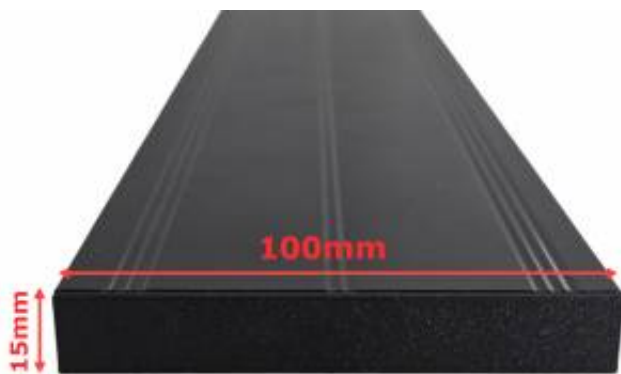

Link do produktu: <https://powerled.pro/zaslepki-petg-do-profilu-aluminiowego-10cm-czarne-komplet-2szt-p-11650.html>

## Zaślepki PETG do profilu aluminiowego 10cm CZARNE komplet – 2szt

Cena	<b>13,84 zł</b>
Dostępność	<b>Dostępny</b>
Czas wysyłki	<b>24 godziny</b>
Kod producenta	<b>zaslepka_10_mala_czarna_PETG</b>
Kod EAN	<b>5906516880950</b>

#### Komplet zaślepek do profilu aluminiowego 100 mm – trwałe, estetyczne i funkcjonalne rozwiązanie

Oferujemy solidny komplet **zaślepek pełnych** przeznaczonych do profilu aluminiowego o długości **100 mm**. Zaślepki zostały wykonane w technologii **druku 3D** z wysokiej jakości tworzywa **PETG** w kolorze **czarnym**, co gwarantuje ich trwałość, wytrzymałość oraz nowoczesny wygląd.

#### Specyfikacja techniczna:

- **Długość profilu:** 100 mm
- **Wysokość zaślepki:** 15 mm
- **Grubość zaślepki:** 12 mm
- **Kolor:** Czarny
- **Materiał:** PETG (druk 3D)

**Zastosowanie:**

Zaślepki idealnie nadają się do wykańczania profili aluminiowych stosowanych w **budownictwie, meblarstwie, oświetleniu LED**, a także w innych projektach, gdzie istotna jest **trwałość i estetyka** wykończenia.