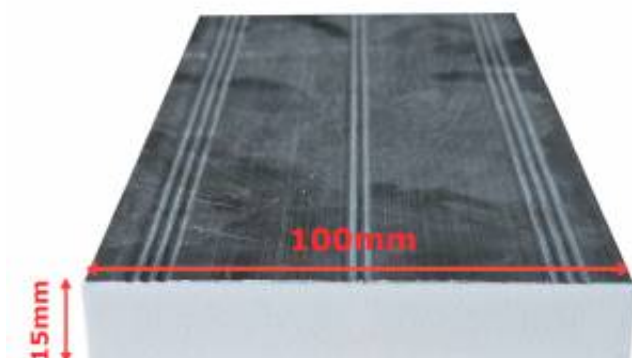

Link do produktu: <https://powerled.pro/zaslepki-petg-do-profilu-aluminiowego-10cm-biale-komplet-2szt-p-11655.html>

Zaślepki PETG do profilu aluminiowego 10cm BIAŁE komplet - 2szt

Cena	13,84 zł
Dostępność	Dostępny
Czas wysyłki	24 godziny
Kod producenta	zaslepka_10_mala_biala_PETG
Kod EAN	5906516881001

Opis produktu

Komplet zaślepek do profilu aluminiowego 100 mm - trwałe, estetyczne i funkcjonalne rozwiązanie

Oferujemy solidny komplet **zaślepek pełnych** przeznaczonych do profilu aluminiowego o długości **100 mm**. Zaślepki zostały wykonane w technologii **druku 3D** z wysokiej jakości tworzywa **PETG** w kolorze **białym**, co zapewnia im trwałość, odporność na uszkodzenia oraz neutralny i profesjonalny wygląd.

Dlaczego warto wybrać nasze zaślepki?

- **Wytrzymały materiał PETG** – odporny na pęknięcia, uszkodzenia mechaniczne i złamania, zapewniając skuteczną i długotrwałą ochronę profilu.
- **Elastyczność i dopasowanie** – zaślepki idealnie przylegają do profilu aluminiowego, gwarantując szczelność, stabilność oraz łatwy montaż.
- **Odporność na warunki atmosferyczne** – PETG dobrze znosi wilgoć, zmiany temperatury oraz kontakt z chemikaliami, dzięki czemu może być stosowany zarówno **wewnątrz, jak i na zewnątrz**.
- **Estetyczny wygląd** – szary kolor i precyzyjne wykonanie nadają całości nowoczesny, uniwersalny charakter.
- **Skuteczna ochrona** – zaślepki zabezpieczają końcówki profili przed kurzem, zabrudzeniami i czynnikami zewnętrznymi.

Specyfikacja techniczna:

- **Długość profilu:** 100 mm
- **Wysokość zaślepki:** 15 mm
- **Grubość zaślepki:** 12 mm
- **Kolor:** Biały
- **Materiał:** PETG (druk 3D)

Zastosowanie:

Zaślepki idealnie sprawdzą się przy wykańczaniu profili aluminiowych wykorzystywanych w **budownictwie, meblarstwie, projektach oświetleniowych LED**, a także wszędzie tam, gdzie liczy się **solidne i estetyczne wykończenie**.