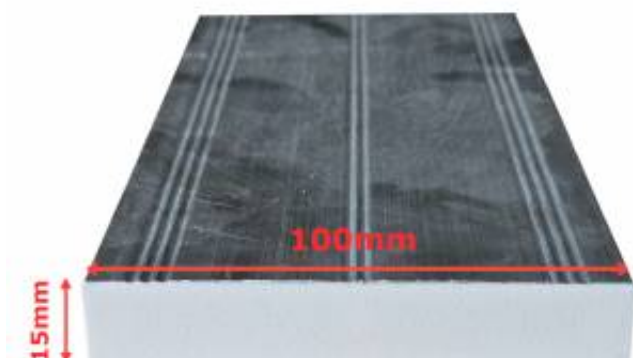

Link do produktu: <https://powerled.pro/zaslepki-petg-do-profilu-aluminiowego-10cm-biale-komplet-2szt-p-11655.html>

Zaślepki PETG do profilu aluminiowego 10cm BIAŁE komplet - 2szt

Cena	13,84 zł
Dostępność	Dostępny
Czas wysyłki	24 godziny
Kod producenta	zaslepka_10_mala_biala_PETG
Kod EAN	5906516881001

Opis produktu

Komplet zaślepek do profilu aluminiowego 100 mm - trwałe, estetyczne i funkcjonalne rozwiązanie

Oferujemy solidny komplet **zaślepek pełnych** przeznaczonych do profilu aluminiowego o długości **100 mm**. Zaślepki zostały wykonane w technologii **druku 3D** z wysokiej jakości tworzywa **PETG** w kolorze **białym**, co zapewnia im trwałość, odporność na uszkodzenia oraz neutralny i profesjonalny wygląd.

Dlaczego warto wybrać nasze zaślepki?

- **Wytrzymały materiał PETG** – odporny na pęknięcia, uszkodzenia mechaniczne i złamania, zapewniając skuteczną i długotrwałą ochronę profilu.
- **Elastyczność i dopasowanie** – zaślepki idealnie przylegają do profilu aluminiowego, gwarantując szczelność, stabilność oraz łatwy montaż.
- **Odporność na warunki atmosferyczne** – PETG dobrze znosi wilgoć, zmiany temperatury oraz kontakt z chemikaliami, dzięki czemu może być stosowany zarówno **wewnątrz, jak i na zewnątrz**.
- **Estetyczny wygląd** – szary kolor i precyzyjne wykonanie nadają całości nowoczesny, uniwersalny charakter.
- **Skuteczna ochrona** – zaślepki zabezpieczają końcówki profili przed kurzem, zabrudzeniami i czynnikami zewnętrznymi.

Specyfikacja techniczna:

- **Długość profilu:** 100 mm
- **Wysokość zaślepki:** 15 mm
- **Grubość zaślepki:** 12 mm
- **Kolor:** Biały
- **Materiał:** PETG (druk 3D)

Zastosowanie:

Zaślepki idealnie sprawdzą się przy wykańczaniu profili aluminiowych wykorzystywanych w **budownictwie, meblarstwie, projektach oświetleniowych LED**, a także wszędzie tam, gdzie liczy się **solidne i estetyczne wykończenie**.