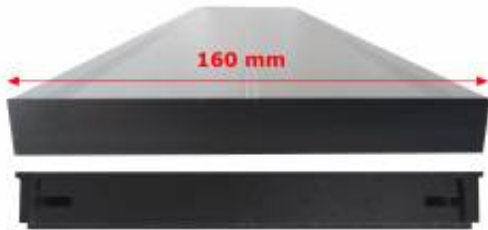

## Zaślepki do profilu aluminiowego 160mm CZARNE komplet - PCV - 2szt

Cena	<b>15,00 zł</b>
Dostępność	<b>Dostępny</b>
Czas wysyłki	<b>24 godziny</b>
Kod producenta	<b>zaslepka_czarna</b>
Kod EAN	<b>5906516880479</b>

### Opis produktu

Komplet zaślepek PEŁNYCH do profilu aluminiowego 160mm - Eleganckie i funkcjonalne.

Jeśli poszukujesz doskonałego sposobu na estetyczne i skuteczne zabezpieczenie swojego profilu aluminiowego o szerokości 160mm, to nasz zestaw zaślepek PEŁNYCH jest idealnym rozwiązaniem. Dostępne w stylowym kolorze czarnym i białym. Zaślepki wykonane są z trwałego spienionego PCV, które charakteryzuje się nie tylko wyjątkową wytrzymałością, ale także doskonałą zdolnością do uszczelnienia profilu.

Główne cechy produktu:

- Wykonane ze spienionego, utwardzonego PCV, zapewniają trwałość i długotrwałą ochronę.
- Doskonale uszczelniają lampę i chronią przed wpływem czynników zewnętrznych.
- Wpasowują się idealnie w profil aluminiowy o szerokości 160mm, dzięki czemu zapewniają estetyczny wygląd.
- Kolor: Czarny, co dodaje elegancji i nowoczesności Twojemu projektowi.
- Wysokość: 20 mm, co zapewnia solidne pokrycie otworów.
- Grubość: 10 mm, co gwarantuje stabilność i trwałość zaślepek.
- Całkowita długość: 160 mm, idealnie dopasowana do szerokości profilu aluminiowego.