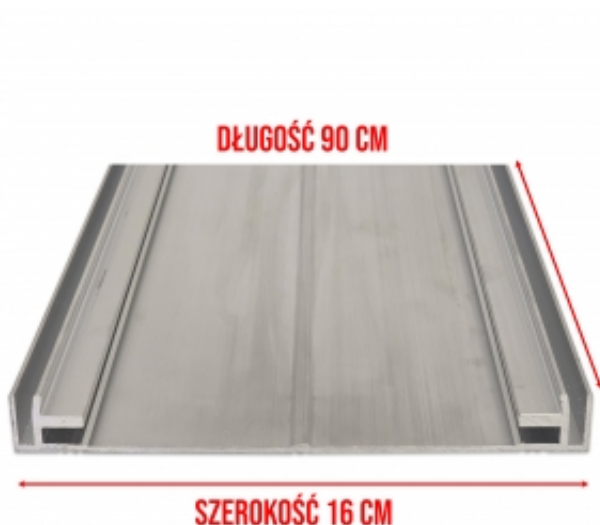

Link do produktu: <https://powerled.pro/profil-aluminiowy-radiator-16-cm-szeroki-160-mm-nie-malowany-90-cm-dlugosci-p-11679.html>

Profil Aluminiowy Radiator 16 cm szeroki - 160 mm - nie malowany - 90 cm długości

Cena	71,55 zł
Dostępność	Dostępny
Czas wysyłki	48 godzin
Kod producenta	profil_160N90
Kod EAN	5906516880080

Opis produktu

Profil aluminiowy, nie malowany, surowe aluminium, został specjalnie zaprojektowany jako obudowa lampy do akwarium. Posiada szerokie zastosowanie jako radiator do diod LED, zapewniając skuteczne chłodzenie i optymalną wydajność oświetlenia.

Długość: 90 cm

Główne cechy produktu:

- Wykonany z wysokiej jakości aluminium o trwałej konstrukcji.
- Szerokość profilu wynosi 160 mm, zapewniając wystarczającą przestrzeń dla diod LED i innych komponentów.
- Długość profilu dostępna jest w różnych opcjach, z dokładnością cięcia wynoszącą 2 mm.
- Każda sztuka posiada długość jak w tytule.
- Wymiary A x B x C: 160 x 18 x 4,5 mm

Niniejszym uprzedzamy, że bez podania tych informacji wyślemy profil o konkretnej długości.

Nasz profil aluminiowy to doskonałe rozwiązanie dla każdego posiadacza akwarium, który szuka solidnej, estetycznej i efektywnej obudowy dla swojej lampy LED. Zapewniamy wysoką jakość produktu oraz precyzyjne cięcie, aby zapewnić idealne dopasowanie do Twoich potrzeb.