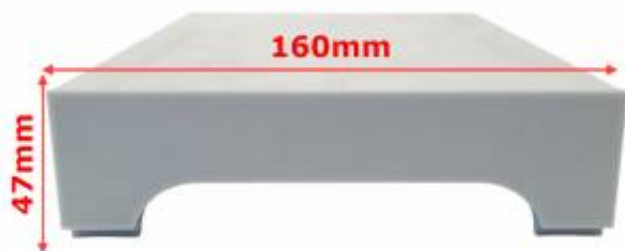

Link do produktu: <https://powerled.pro/nozkozaslepki-petg-do-profilu-aluminiowego-160mm-szare-komplet-wysokosc-47-mm-2szt-p-11646.html>

Nóżkozaślepki PETG do profilu aluminiowego 160mm SZARE komplet - Wysokość 47 mm - 2szt

Jeśli szukasz solidnej i funkcjonalnej zaślepki do profilu aluminiowego o szerokości 160 mm, nasz zestaw zaślepek, wydrukowanych w technologii 3D z czarnego PETG, to idealne rozwiązanie do zamknięcia i zabezpieczenia końców profilu.

Zaślepki wykonane są z trwałego PETG, który charakteryzuje się wysoką odpornością na złamanie, elastycznością oraz dobrą wytrzymałością mechaniczną. Dzięki temu doskonale nadają się do zastosowań wymagających solidnego zamknięcia profilu. Dodatkowo PETG cechuje się odpornością na wilgoć, temperaturę oraz działanie chemikaliów, co sprawia, że jest to materiał doskonały do różnych warunków użytkowania.

Główne cechy produktu

- **Wykonane z wytrzymałego PETG** – odporność na pęknięcia i uszkodzenia mechaniczne
- **Wysoka elastyczność materiału** – zapewniająca trwałość i dopasowanie do profilu
- **Odporność na wilgoć oraz warunki atmosferyczne** – umożliwia stosowanie zarówno wewnątrz, jak i na zewnątrz
- **Precyzyjne dopasowanie** – do profilu aluminiowego o szerokości 160 mm
- **Skuteczna ochrona** – przed kurzem, zabrudzeniami i czynnikami zewnętrznymi
- **Kolor: czarny** – elegancki i nowoczesny wygląd
- **Wysokość: 47 mm** – zapewnia solidne zamknięcie profilu
- **Grubość: 10 mm** – gwarantuje stabilność i trwałość zaślepek
- **Wykonane w technologii druku 3D** – dokładność wykonania i solidna konstrukcja