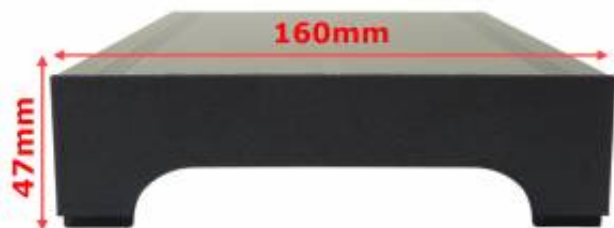

Link do produktu: <https://powerled.pro/nozkozaslepki-petg-do-profilu-aluminiowego-160mm-czarne-komplet-wysokosc-47-mm-2szt-p-11645.html>

Nóżkozaślepki PETG do profilu aluminiowego 160mm CZARNE komplet - Wysokość 47 mm - 2szt

Cena	28,98 zł
Dostępność	Dostępny
Czas wysyłki	24 godziny
Kod producenta	nóżki_47_czarne_PETG
Kod EAN	5906516880882

Opis produktu

Komplet nóżko zaślepek do profilu aluminiowego 160 mm – trwałe i estetyczne rozwiązanie

Jeśli szukasz solidnej i funkcjonalnej zaślepki do profilu aluminiowego o szerokości 160 mm, nasz zestaw zaślepek pełnych, wydrukowanych w technologii 3d z czarnego petg, to idealne rozwiązanie do zamknięcia i zabezpieczenia końców profilu.

Główne cechy produktu

- **Wykonane z wytrzymałego PETG** – odporność na pęknięcia i uszkodzenia mechaniczne
- **Wysoka elastyczność materiału** – zapewnia trwałość i dopasowanie do profilu
- **Odporność na wilgoć oraz warunki atmosferyczne** – możliwość stosowania wewnątrz i na zewnątrz
- **Precyzyjne dopasowanie** – do profilu aluminiowego o szerokości 160 mm
- **Skuteczna ochrona** – przed kurzem, zabrudzeniami i czynnikami zewnętrznymi
- **Kolor: czarny** – elegancki i nowoczesny wygląd
- **Wysokość: 47 mm** – zapewnia solidne zamknięcie profilu
- **Grubość: 10 mm** – gwarantuje stabilność i trwałość zaślepek
- **Wykonane w technologii druku 3D** – dokładność wykonania i solidna konstrukcja