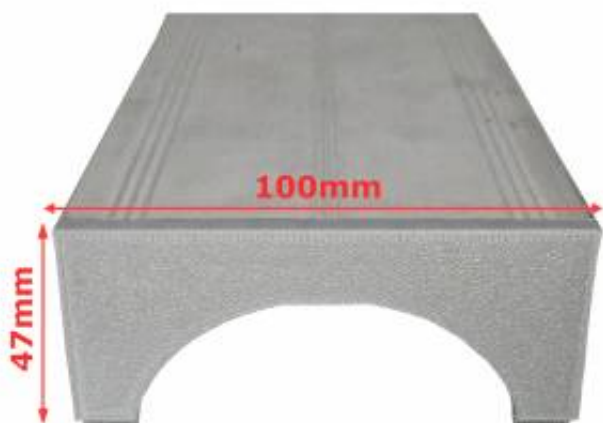

Link do produktu: <https://powerled.pro/nozkozaslepki-petg-do-profilu-aluminiowego-10cm-szare-komplet-wysokosc-47-mm-2szt-p-11653.html>

Nóżkozaślepki PETG do profilu aluminiowego 10cm SZARE komplet - Wysokość 47 mm - 2szt

Oferujemy solidny komplet **nóżkozaślepek** przeznaczonych do profilu aluminiowego o długości **100 mm**. Zaślepki zostały wykonane w technologii **druku 3D** z wysokiej jakości **szarego PETG**, co zapewnia im trwałość, odporność na czynniki zewnętrzne oraz uniwersalny, estetyczny wygląd. Dodatkowo pełnią funkcję **nóżki**, unosząc profil na wysokość **47 mm**, co zapewnia lepszą ochronę i stabilność.

Dlaczego warto wybrać nasze nóżkozaślepki?

- **Trwały materiał PETG** - odporny na pęknięcia, uszkodzenia mechaniczne oraz złamania, nawet przy intensywnym użytkowaniu.
- **Funkcja stabilnej nóżki** - wysokość 47 mm umożliwia uniesienie profilu nad powierzchnię, chroniąc go przed wilgocią, zabrudzeniami i zarysowaniami.
- **Doskonałe dopasowanie** - elastyczność materiału zapewnia precyzyjne i trwałe dopasowanie do profilu aluminiowego.
- **Odporność na warunki atmosferyczne** - PETG doskonale sprawdza się w środowisku **wewnętrznym i zewnętrznym**, niezależnie od temperatury czy wilgotności.
- **Estetyka wykonania** - szary kolor nadaje całości profesjonalny, neutralny wygląd, pasujący do różnych projektów.
- **Skuteczna ochrona profilu** - zaślepki zabezpieczają końcówki profilu przed kurzem, wodą i czynnikami zewnętrznymi.

Specyfikacja techniczna:

- **Długość profilu:** 100 mm
- **Wysokość zaślepki:** 47 mm
- **Grubość zaślepki:** 15 mm

- **Kolor:** Szary
- **Materiał:** PETG (druk 3D)

Zastosowanie:

Nóżkozaślepki idealnie sprawdzą się w wykańczaniu profili aluminiowych używanych w **meblarstwie, budownictwie, instalacjach technicznych, oświetleniu LED** oraz wszędzie tam, gdzie liczy się **trwałość, stabilność i estetyczne wykończenie**.