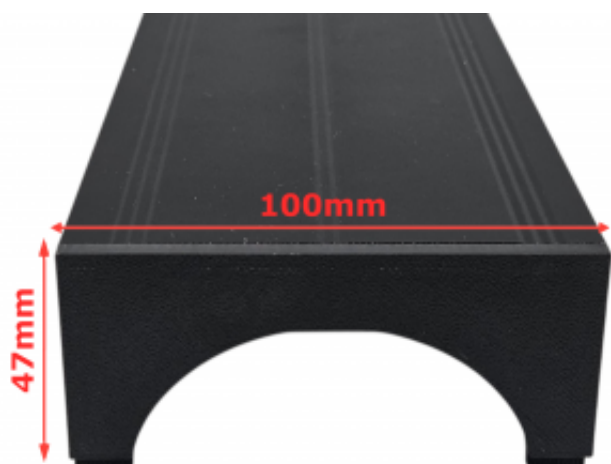

Link do produktu: <https://powerled.pro/nozkozaslepki-petg-do-profilu-aluminiowego-10cm-czarne-komplet-wysokosc-47-mm-2szt-p-11651.html>

Nóżkozaślepki PETG do profilu aluminiowego 10cm CZARNE komplet - Wysokość 47 mm - 2szt

Oferujemy solidny komplet **nóżkozaślepek** przeznaczonych do profilu aluminiowego o długości **100 mm**. Zaślepki zostały wykonane w technologii **druku 3D** z wysokiej jakości **czarnego PETG**, co zapewnia im wyjątkową trwałość, odporność na warunki zewnętrzne oraz nowoczesny wygląd. Dodatkowo pełnią funkcję **stabilnej nóżki**, unosząc profil na wysokość **47 mm**.

Dlaczego warto wybrać nasze nóżkozaślepki?

- **Wytrzymały materiał PETG** – odporny na pęknięcia, złamania i uszkodzenia mechaniczne, idealny do wymagających zastosowań.
- **Funkcja nóżki** – wysokość 47 mm unosi profil nad powierzchnię, chroniąc go przed wilgocią, zabrudzeniami i uszkodzeniami.
- **Elastyczność i dopasowanie** – materiał PETG pozwala na idealne dopasowanie do profilu, zapewniając stabilność i szczelność.
- **Odporność na czynniki atmosferyczne** – produkt sprawdza się zarówno **wewnątrz, jak i na zewnątrz**, bez względu na warunki.
- **Estetyczny wygląd** – czarny kolor i precyzyjne wykonanie nadają całości elegancji i profesjonalny charakter.
- **Skuteczna ochrona** – zabezpieczają końcówki profilu przed kurzem, wodą i czynnikami zewnętrznymi.

Specyfikacja techniczna:

- **Długość profilu:** 100 mm
- **Wysokość zaślepki:** 47 mm
- **Grubość zaślepki:** 15 mm
- **Kolor:** Czarny

- **Materiał:** PETG (druk 3D)

Zastosowanie:

Nóżkozaślepki są idealnym rozwiązaniem dla profili aluminiowych wykorzystywanych w **budownictwie, meblarstwie, instalacjach technicznych, oświetleniu LED**, a także w projektach DIY, gdzie istotna jest **funkcjonalność, trwałość i estetyka**.